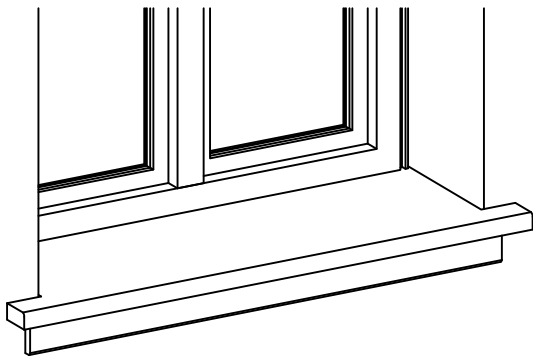

	Vinduesplade				
	<small>DK Panels Aps - Tlf. +45 20 35 65 85 - mail@dkpanels.dk - www.dkpanels.dk</small>				
25-08-2014		EFN	Rev. 00	Tegning nr.:	213-181

Maks 600mm

Afstandsklodser

Limes

Tilpasses / Saves