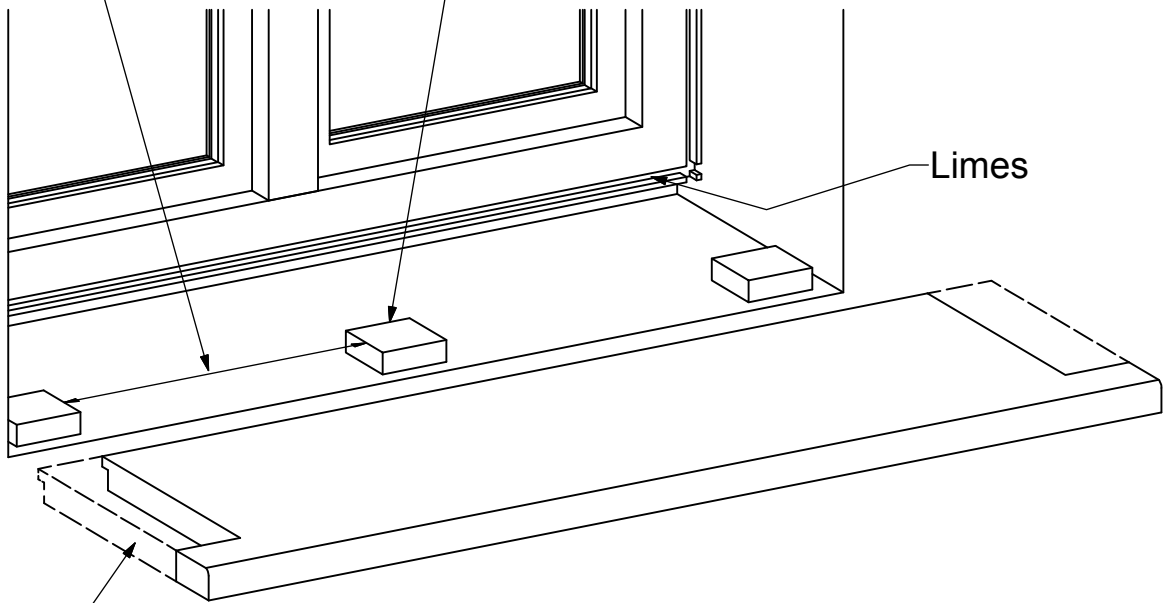

	Vinduesplade				
	<small>DK Panels Aps - Tlf. +45 20 35 65 85 - mail@dkpanels.dk - www.dkpanels.dk</small>				
25-08-2014		EFN	Rev. 00	Tegning nr.:	213-181

Maks 600mm

Afstandsklodser

Limes

Tilpasses / Saves