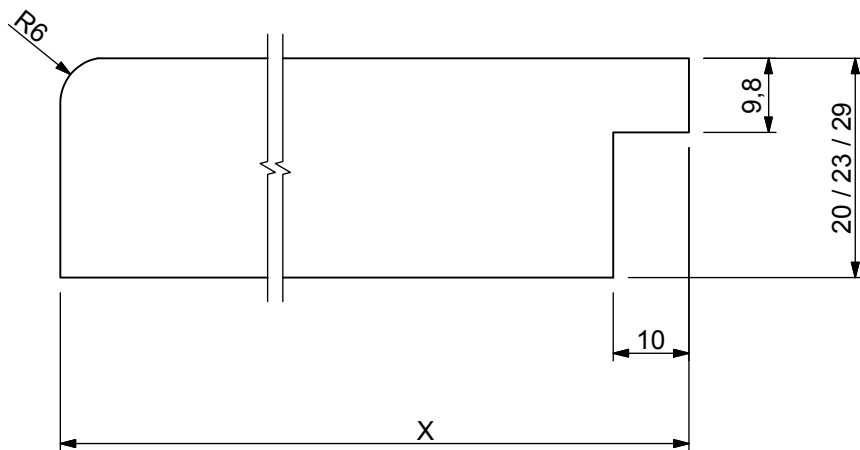

	Vinduesplade				
	<small>DK Panels Aps - Tlf. +45 20 35 65 85 - mail@dkpanels.dk - www.dkpanels.dk</small>				
25-08-2014		EFN	Rev. 00	Tegning nr.:	213-181

Maks 600mm

Afstandsklodser

Limes

Tilpasses / Saves