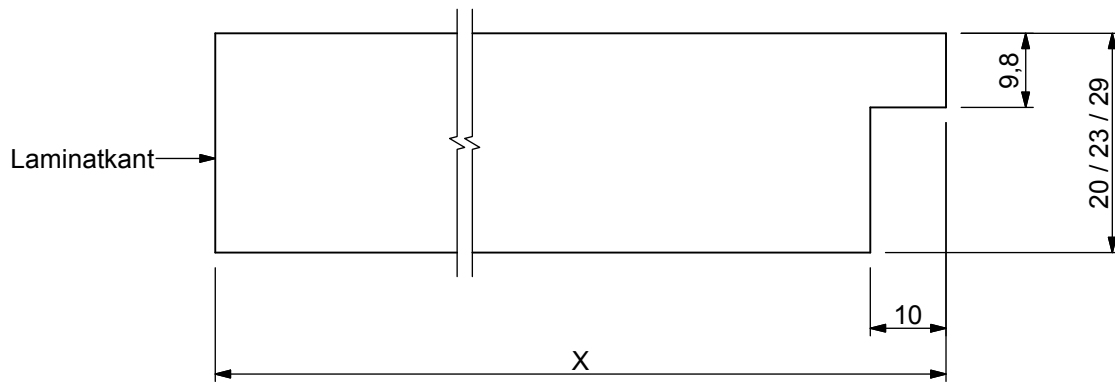

Vinduesplade				
	DK Panels Aps - Tlf. +45 20 35 65 85 - mail@dkpanels.dk - www.dkpanels.dk				
25-08-2014		EFN	Rev. 00	Tegning nr.:	213-183