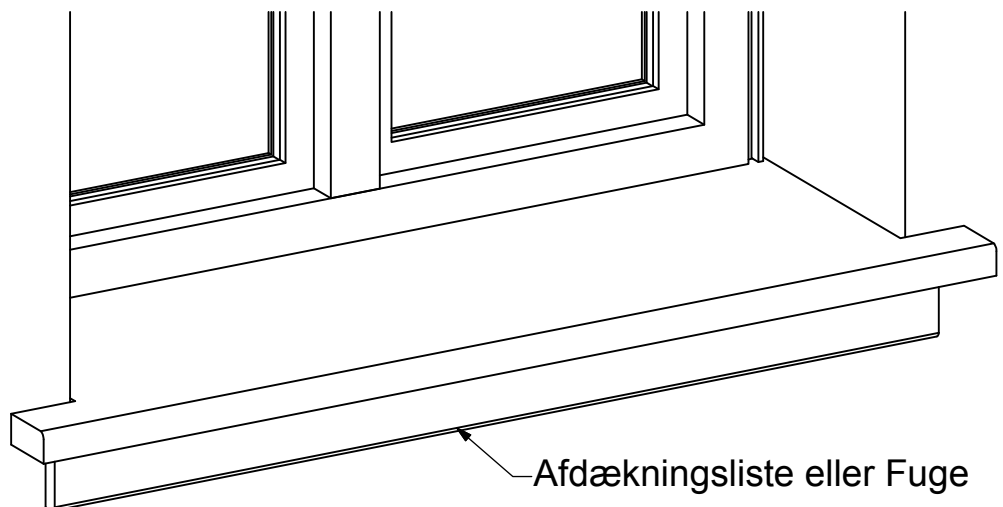

	Vinduesplade				
	<small>DK Panels Aps - Tlf. +45 20 35 65 85 - mail@dkpanels.dk - www.dkpanels.dk</small>				
25-08-2014		EFN	Rev. 00	Tegning nr.:	213-181

Maks 600mm

Afstandsklodser

Limes

Tilpasses / Saves